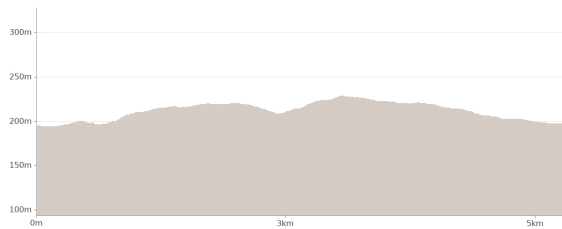

Départ : Route de Moncoutant - 79350 CLESSÉ

 5.33 km

  maxi 228 m

 mini 194 m

Très facile 

 40 m

 -32 m