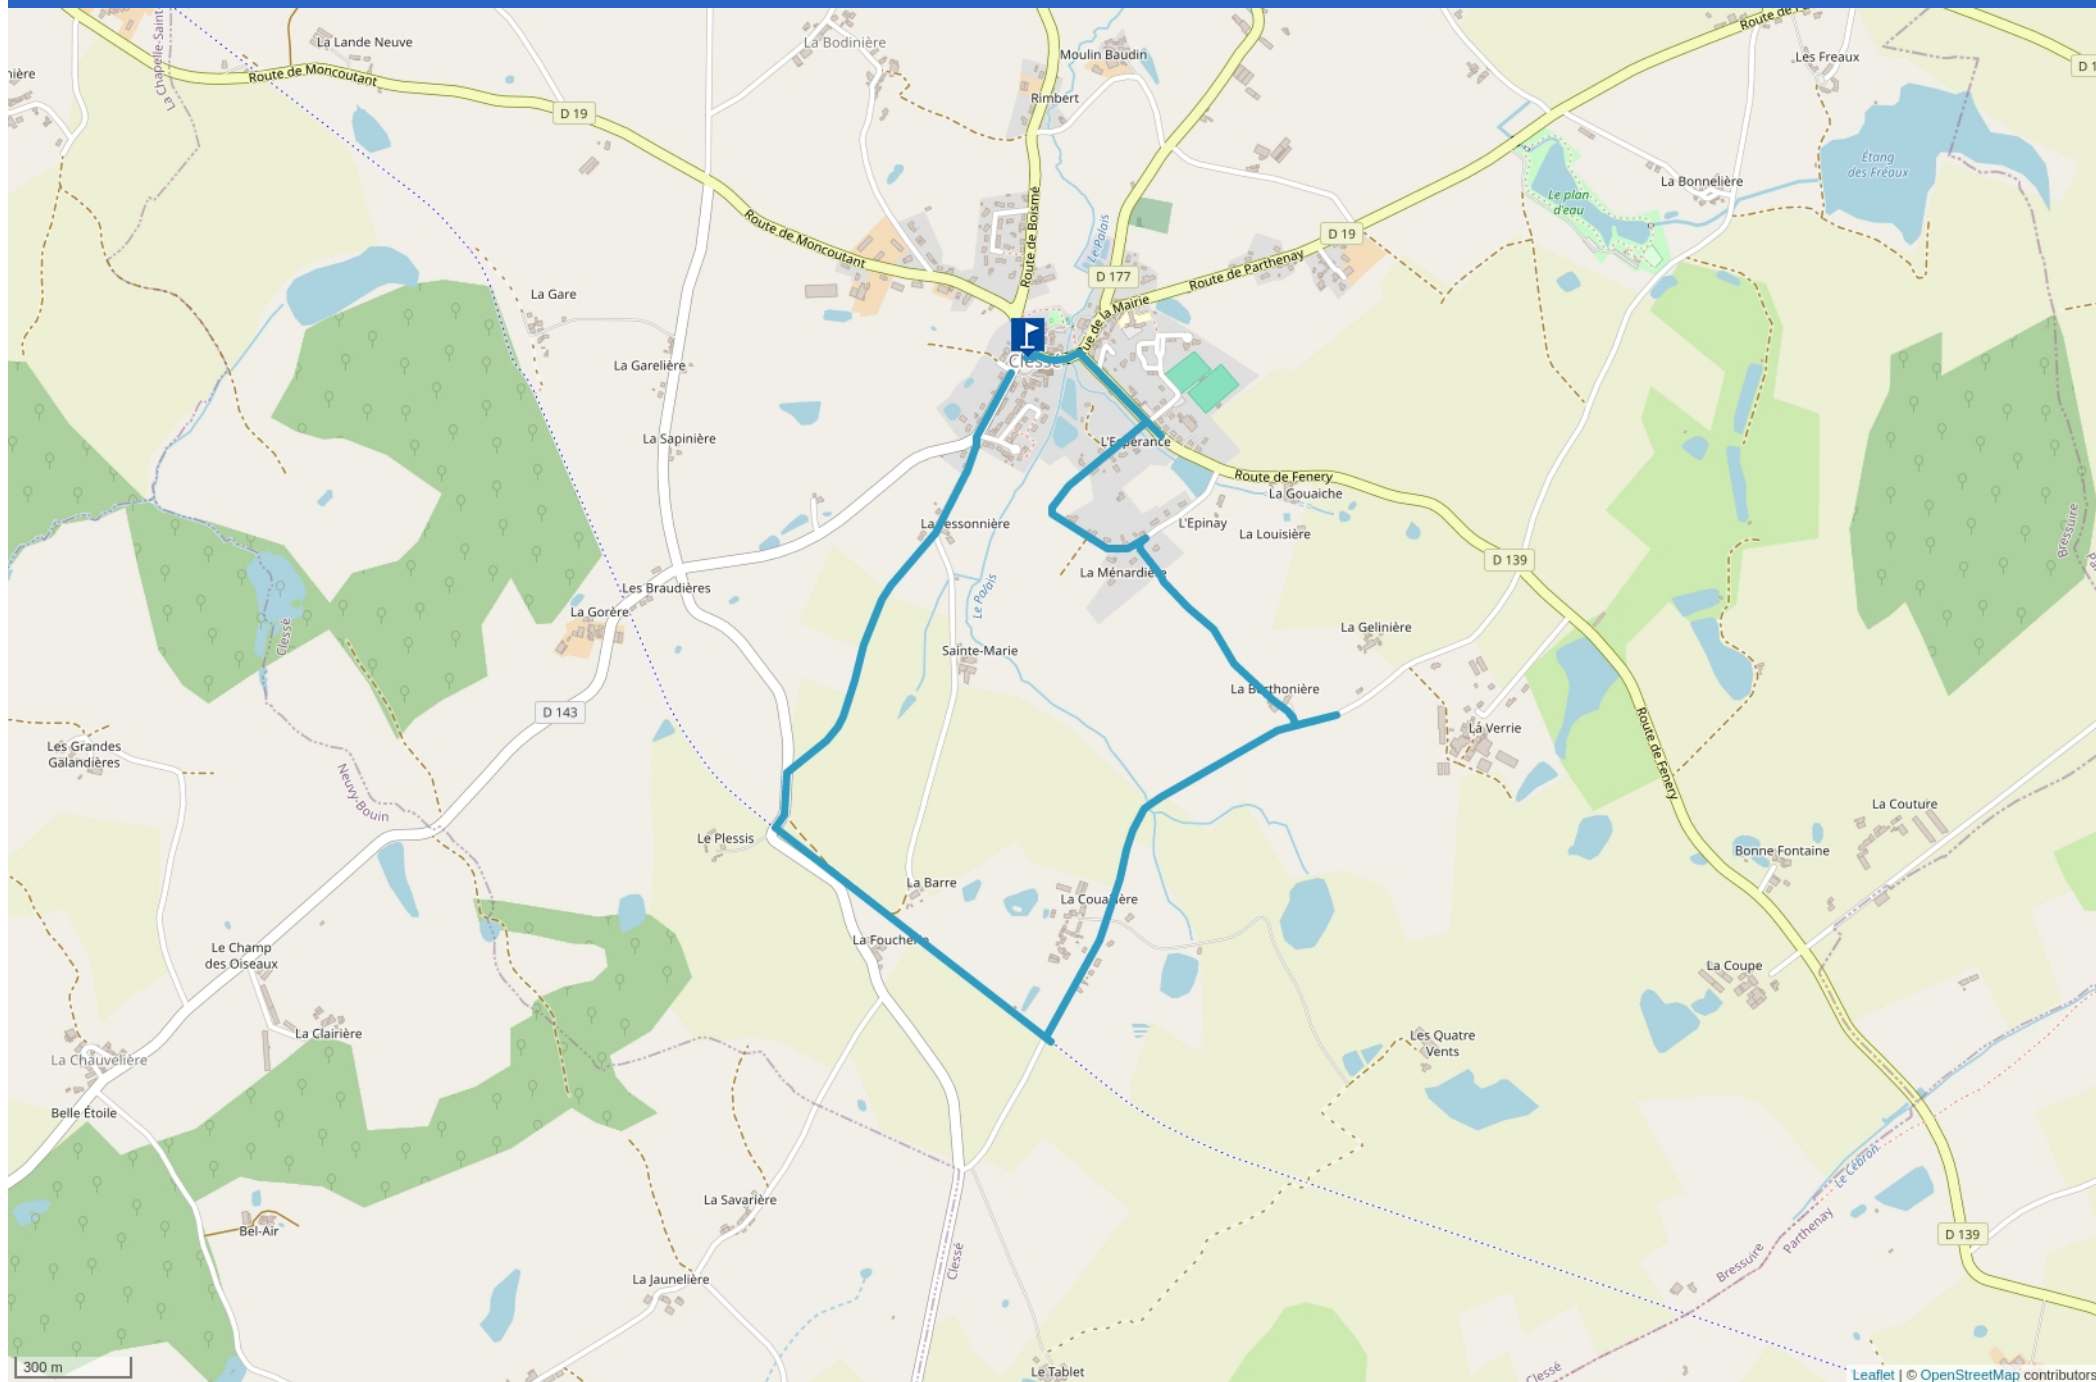

# CLESSE

Cet itinéraire vous est fourni à titre indicatif. Cirkwi ne certifie pas la fiabilité des informations contenues dans les textes, cartes ou photos de cet itinéraire. Retrouvez plus d'infos sur [www.cirkwi.com](http://www.cirkwi.com)

Départ : Route de Moncoutant - 79350 CLESSÉ

 5.33 km

  maxi 228 m

 mini 194 m

Très facile 

 40 m

 -32 m